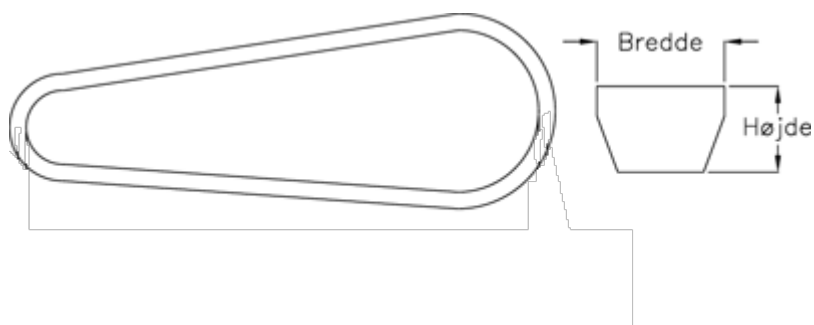

Varenummer: 601962460800  
Beskrivelse: Gates kilerem SPZ 800 Ld 800  
DELTA NARROW

## Mål

---

Bredde	= 10
Højde	= 8
Middellængde	= 800